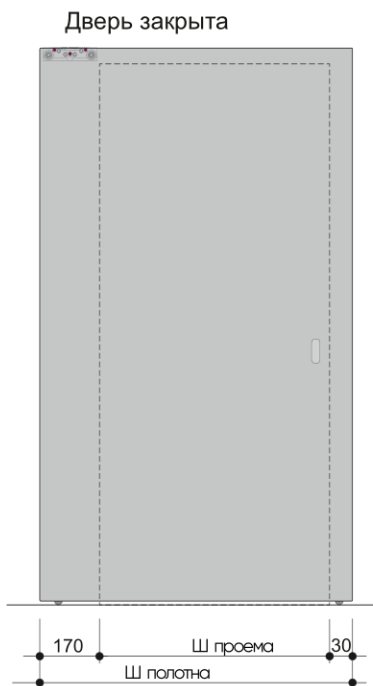

## Раздвижная дверь Magic.

Раздвижная дверь одностворчатая вдоль стены Magic

Размеры по высоте  
ВЕРТИКАЛЬНОЕ СЕЧЕНИЕ

### ГОРИЗОНТАЛЬНОЕ СЕЧЕНИЕ

Открывание левое

Торец двери в плоскости откоса проема - Полное открывание

### Варианты установки полотна с разным отступом от стены

$В\ полотна = В\ проема + 60\ мм$

$В\ полотна : 1900 \text{ -} 2400$

$Ш\ полотна = Ш\ проема + 200\ мм$

$Ш\ полотна : 800 / 900 / 1000 / 1100$

Вес полотна 80 кг максимум.