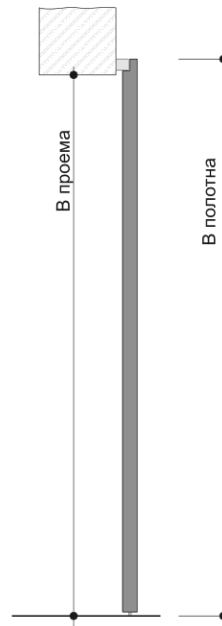

## Раздвижная дверь Magic.

Раздвижная дверь одностворчатая вдоль стены Magic

Размеры по высоте  
ВЕРТИКАЛЬНОЕ СЕЧЕНИЕ

### ГОРИЗОНТАЛЬНОЕ СЕЧЕНИЕ

Открывание левое

Торец двери в плоскости откоса проема - Полное открывание

### Варианты установки полотна с разным отступом от стены

$В\ полотна = В\ проема + 60\ мм$

$В\ полотна : 1900 \text{ -} 2400$

$Ш\ полотна = Ш\ проема + 200\ мм$

$Ш\ полотна : 800 / 900 / 1000 / 1100$

Вес полотна 80 кг максимум.