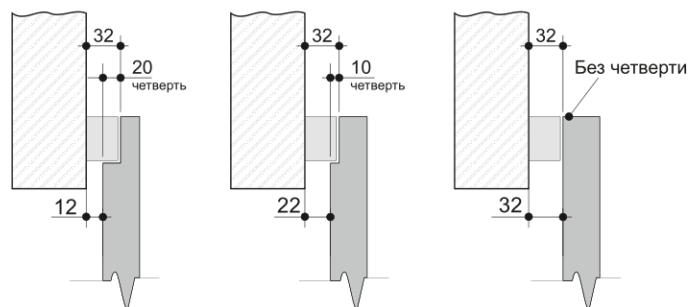

## Раздвижная дверь Magic.

Раздвижная дверь одностворчатая вдоль стены Magic

Размеры по высоте  
ВЕРТИКАЛЬНОЕ СЕЧЕНИЕ

### ГОРИЗОНТАЛЬНОЕ СЕЧЕНИЕ

Открывание левое

Торец двери в плоскости откоса проема - Полное открывание

### Варианты установки полотна с разным отступом от стены

$В\ полотна = В\ проема + 60\ мм$

$В\ полотна : 1900 \text{ -} 2400$

$Ш\ полотна = Ш\ проема + 200\ мм$

$Ш\ полотна : 800 / 900 / 1000 / 1100$

Вес полотна 80 кг максимум.