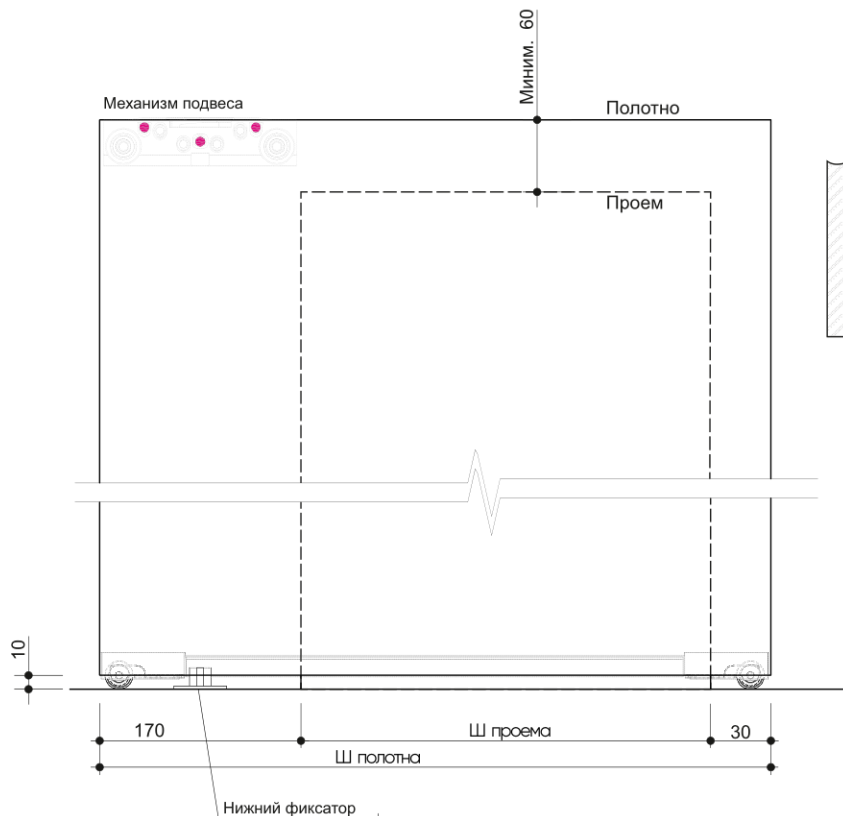

## Раздвижная дверь Magic.

Раздвижная дверь одностворчатая вдоль стены Magic

Размеры по высоте  
ВЕРТИКАЛЬНОЕ СЕЧЕНИЕ

### ГОРИЗОНТАЛЬНОЕ СЕЧЕНИЕ

Открывание левое

Торец двери в плоскости откоса проема - Полное открывание

### Варианты установки полотна с разным отступом от стены

$В\ полотна = В\ проема + 60\ мм$

$В\ полотна : 1900 \text{ -} 2400$

$Ш\ полотна = Ш\ проема + 200\ мм$

$Ш\ полотна : 800 / 900 / 1000 / 1100$

Вес полотна 80 кг максимум.