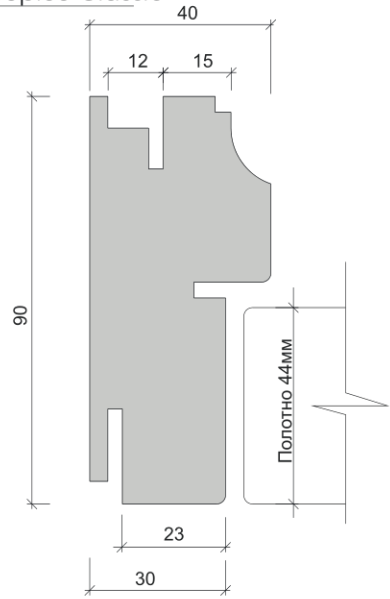

Стыковка короба 45 гр.

Стыковка короба 90 гр.

Telescopico Modern

Telescopico Classic

Flat

Flat (100)

Telescopico inverso

Flat inverso

Flat Alto

Верхний наличник-панель является интегрированным в короб элементом. Стандартная высота панели :200, 250, 300, 350, 400 мм.

Flat Alto 85

Верхний наличник-панель является интегрированным в короб элементом. Стандартная высота панели :200, 250, 300, 350, 400 мм.

Для полотен Colore 85

Поверхность интегрированного наличника имеет фрезерованные углубления соответствующие рисунку полотен Colore 85.

Flat Alto 709

Верхний наличник-панель является интегрированным в короб элементом. Стандартная высота панели :200, 250, 300, 350, 400 мм.

Flat inverso Alto

Верхний наличник-панель является интегрированным в короб элементом.
Стандартная высота панели :200, 250, 300, 350, 400 мм.

Flat inverso Alto 85

Верхний наличник-панель является интегрированным в короб элементом.
Стандартная высота панели :200, 250, 300, 350, 400 мм.