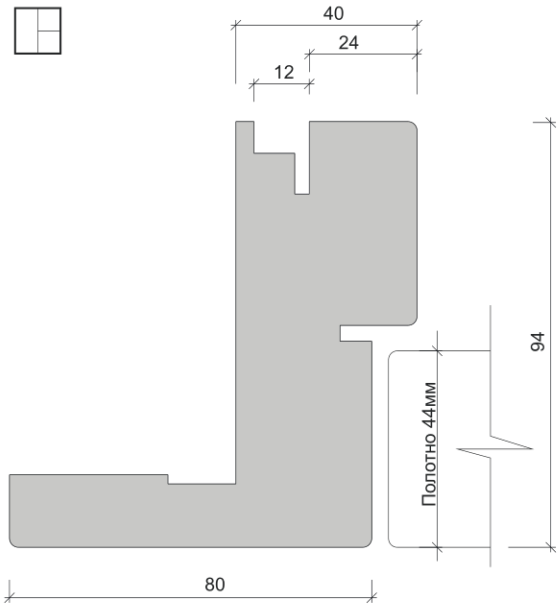

Стыковка короба 45 гр.

Стыковка короба 90 гр.

Telescopico Modern

Telescopico Classic

Flat

Flat (100)

Telescopico inverso

Flat inverso

Flat Alto

Верхний наличник-панель является интегрированным в короб элементом. Стандартная высота панели :200, 250, 300, 350, 400 мм.

Flat Alto 85

Верхний наличник-панель является интегрированным в короб элементом. Стандартная высота панели :200, 250, 300, 350, 400 мм.

Для полотен Colore 85

Поверхность интегрированного наличника имеет фрезерованные углубления соответствующие рисунку полотен Colore 85.

Flat Alto 709

Верхний наличник-панель является интегрированным в короб элементом. Стандартная высота панели :200, 250, 300, 350, 400 мм.

Flat inverso Alto

Верхний наличник-панель является интегрированным в короб элементом.
Стандартная высота панели :200, 250, 300, 350, 400 мм.

Flat inverso Alto 85

Верхний наличник-панель является интегрированным в короб элементом.
Стандартная высота панели :200, 250, 300, 350, 400 мм.