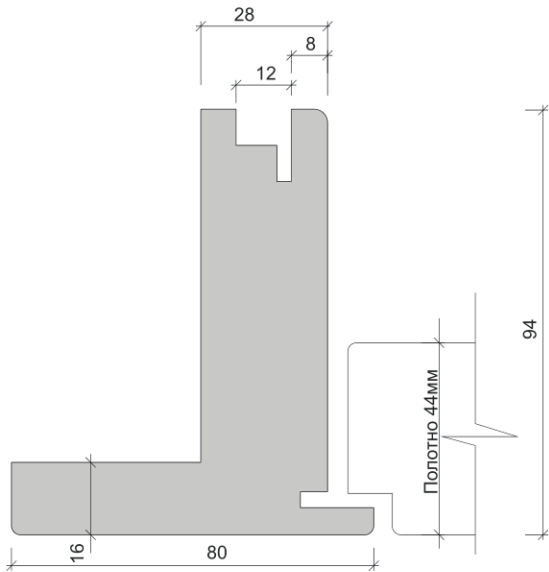

Flat Alto

Верхний наличник-панель является интегрированным в короб элементом. Стандартная высота панели :200, 250, 300, 350, 400 мм.

Flat Alto 85

Верхний наличник-панель является интегрированным в короб элементом. Стандартная высота панели :200, 250, 300, 350, 400 мм.

Для полотен Colore 85

Поверхность интегрированного наличника имеет фрезерованные углубления соответствующие рисунку полотен Colore 85.

Flat Alto 709

Верхний наличник-панель является интегрированным в короб элементом. Стандартная высота панели :200, 250, 300, 350, 400 мм.

Поверхность интегрированного наличника имеет фрезерованные углубления равномерно распределенные по всей ширине лицевой стороны короба.

Flat Largo

Короб в виде моноблока с широкой доборной частью, выполняется под требуемый размер глубины проема (толщины стены). Возможно, опционально, декорировать внутреннюю сторону доборной части филенками, соответствующими по декору выбранному полотну.

Flat inverso Alto

Верхний наличник-панель является интегрированным в короб элементом.
Стандартная высота панели :200, 250, 300, 350, 400 мм.

Flat inverso Alto 85

Верхний наличник-панель является интегрированным в короб элементом.
Стандартная высота панели :200, 250, 300, 350, 400 мм.