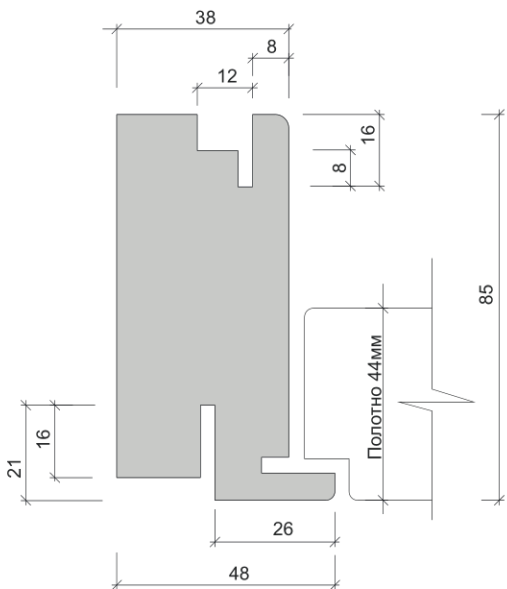

Стыковка короба 45 гр.

Стыковка короба 90 гр.

Telescopico Modern

Telescopico Classic

Flat

Flat (100)

Telescopico inverso

Flat inverso

Flat Alto

Верхний наличник-панель является интегрированным в короб элементом. Стандартная высота панели :200, 250, 300, 350, 400 мм.

Flat Alto 85

Верхний наличник-панель является интегрированным в короб элементом. Стандартная высота панели :200, 250, 300, 350, 400 мм.

Для полотен Colore 85

Поверхность интегрированного наличника имеет фрезерованные углубления соответствующие рисунку полотен Colore 85.

Flat Alto 709

Верхний наличник-панель является интегрированным в короб элементом. Стандартная высота панели :200, 250, 300, 350, 400 мм.

Flat inverso Alto

Верхний наличник-панель является интегрированным в короб элементом.
Стандартная высота панели :200, 250, 300, 350, 400 мм.

Flat inverso Alto 85

Верхний наличник-панель является интегрированным в короб элементом.
Стандартная высота панели :200, 250, 300, 350, 400 мм.