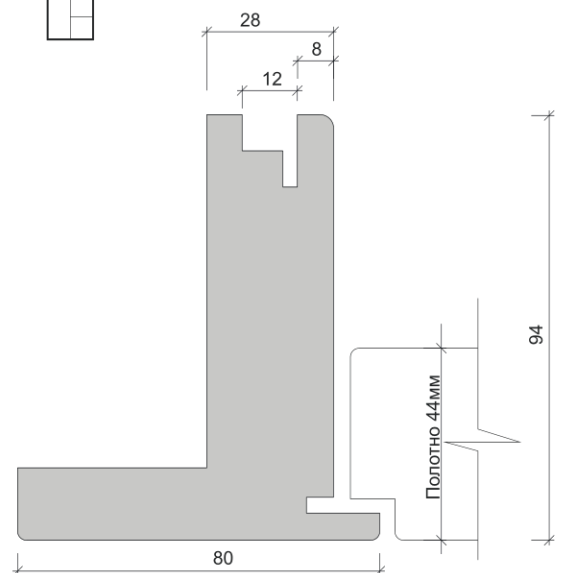

Стыковка короба 45 гр.

Стыковка короба 90 гр.

Telescopico Modern

Telescopico Classic

Flat

Flat (100)

Telescopico inverso

Flat inverso

Flat Alto

Верхний наличник-панель является интегрированным в короб элементом. Стандартная высота панели :200, 250, 300, 350, 400 мм.

Flat Alto 85

Верхний наличник-панель является интегрированным в короб элементом. Стандартная высота панели :200, 250, 300, 350, 400 мм.

Для полотен Colore 85

Поверхность интегрированного наличника имеет фрезерованные углубления соответствующие рисунку полотен Colore 85.

Flat Alto 709

Верхний наличник-панель является интегрированным в короб элементом. Стандартная высота панели :200, 250, 300, 350, 400 мм.

Flat inverso Alto

Верхний наличник-панель является интегрированным в короб элементом.
Стандартная высота панели :200, 250, 300, 350, 400 мм.

Flat inverso Alto 85

Верхний наличник-панель является интегрированным в короб элементом.
Стандартная высота панели :200, 250, 300, 350, 400 мм.