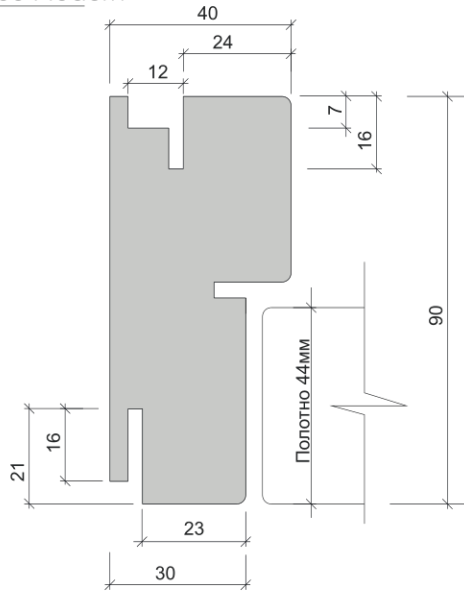

Стыковка короба 45 гр.

Стыковка короба 90 гр.

Telescopico Modern

Telescopico Classic

Flat

Flat (100)

Telescopico inverso

Flat inverso

Flat Alto

Верхний наличник-панель является интегрированным в короб элементом. Стандартная высота панели :200, 250, 300, 350, 400 мм.

Flat Alto 85

Верхний наличник-панель является интегрированным в короб элементом. Стандартная высота панели :200, 250, 300, 350, 400 мм.

Для полотен Colore 85

Поверхность интегрированного наличника имеет фрезерованные углубления соответствующие рисунку полотен Colore 85.

Flat Alto 709

Верхний наличник-панель является интегрированным в короб элементом. Стандартная высота панели :200, 250, 300, 350, 400 мм.

Flat inverso Alto

Верхний наличник-панель является интегрированным в короб элементом.
Стандартная высота панели :200, 250, 300, 350, 400 мм.

Flat inverso Alto 85

Верхний наличник-панель является интегрированным в короб элементом.
Стандартная высота панели :200, 250, 300, 350, 400 мм.