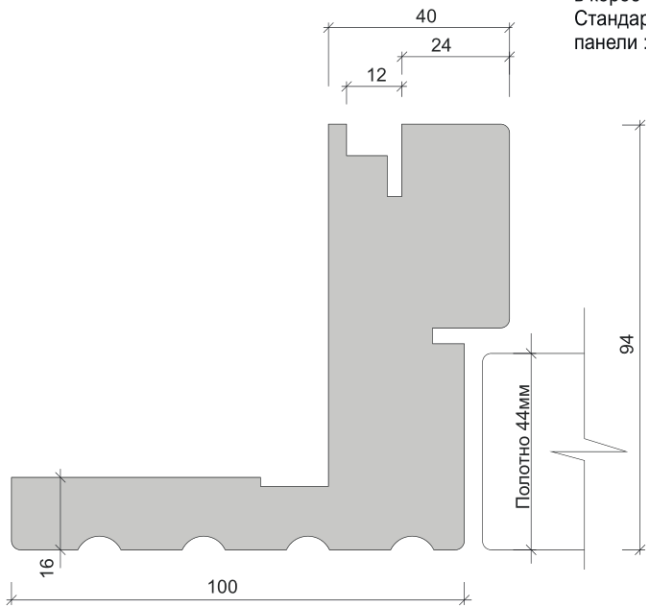

Стыковка короба 45 гр.

Стыковка короба 90 гр.

Telescopico Modern

Telescopico Classic

Flat

Flat (100)

Telescopico inverso

Flat inverso

Flat Alto

Верхний наличник-панель является интегрированным в короб элементом. Стандартная высота панели :200, 250, 300, 350, 400 мм.

Flat Alto 85

Верхний наличник-панель является интегрированным в короб элементом. Стандартная высота панели :200, 250, 300, 350, 400 мм.

Для полотен Colore 85

Поверхность интегрированного наличника имеет фрезерованные углубления соответствующие рисунку полотен Colore 85.

Flat Alto 709

Верхний наличник-панель является интегрированным в короб элементом. Стандартная высота панели :200, 250, 300, 350, 400 мм.

Поверхность интегрированного наличника имеет фрезерованные углубления равномерно распределенные по всей ширине лицевой стороны короба.

Flat Largo

Короб в виде моноблока с широкой доборной частью, выполняется под требуемый размер глубины проема (толщины стены). Возможно, опционально, декорировать внутреннюю сторону доборной части филенками, соответствующими по декору выбранному полотну.