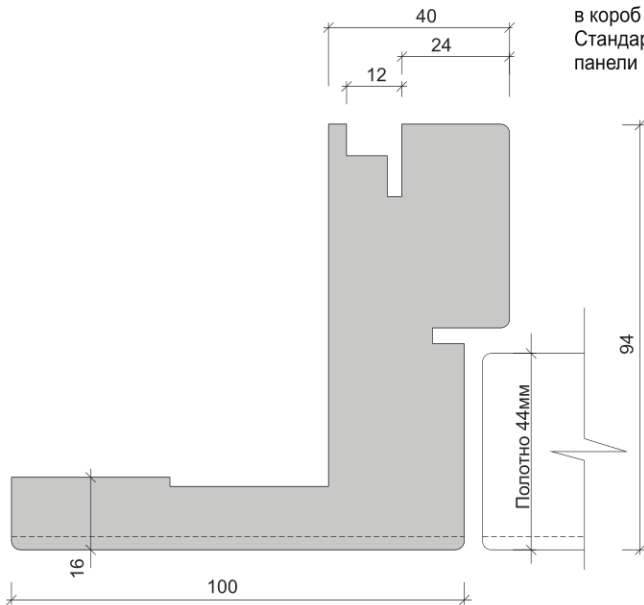

Стыковка короба 45 гр.

Стыковка короба 90 гр.

Telescopico Modern

Telescopico Classic

Flat

Flat (100)

Telescopico inverso

Flat inverso

Flat Alto

Верхний наличник-панель является интегрированным в короб элементом. Стандартная высота панели :200, 250, 300, 350, 400 мм.

Flat Alto 85

Верхний наличник-панель является интегрированным в короб элементом. Стандартная высота панели :200, 250, 300, 350, 400 мм.

Для полотен Colore 85

Поверхность интегрированного наличника имеет фрезерованные углубления соответствующие рисунку полотен Colore 85.

Flat Alto 709

Верхний наличник-панель является интегрированным в короб элементом. Стандартная высота панели :200, 250, 300, 350, 400 мм.