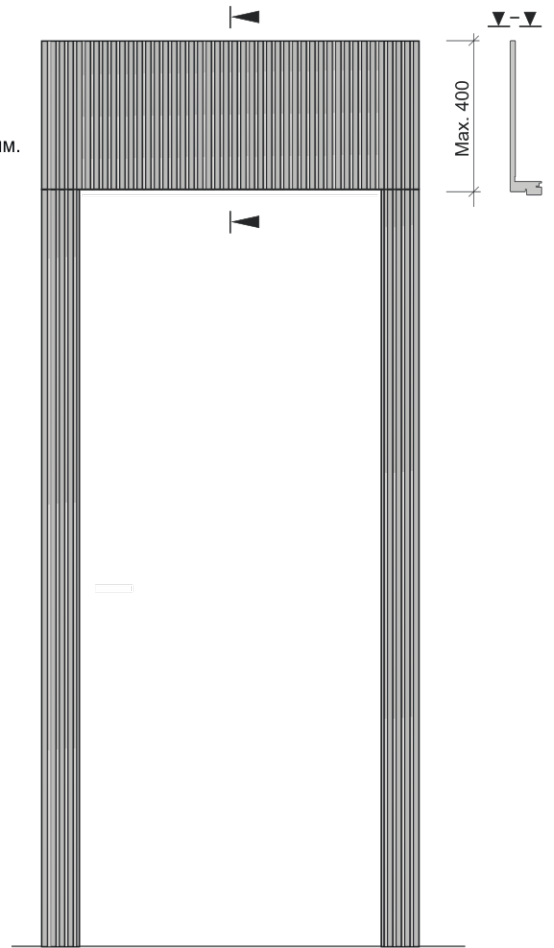

Flat Alto

Верхний наличник-панель является интегрированным в короб элементом. Стандартная высота панели :200, 250, 300, 350, 400 мм.

Flat Alto 85

Верхний наличник-панель является интегрированным в короб элементом. Стандартная высота панели :200, 250, 300, 350, 400 мм.

Для полотен Colore 85

Поверхность интегрированного наличника имеет фрезерованные углубления соответствующие рисунку полотен Colore 85.

Flat Alto 709

Верхний наличник-панель является интегрированным в короб элементом. Стандартная высота панели :200, 250, 300, 350, 400 мм.

Поверхность интегрированного наличника имеет фрезерованные углубления равномерно распределенные по всей ширине лицевой стороны короба.

Flat Largo

Короб в виде моноблока с широкой доборной частью, выполняется под требуемый размер глубины проема (толщины стены). Возможно, опционально, декорировать внутреннюю сторону доборной части филенками, соответствующими по декору выбранному полотну.

Flat inverso Alto

Верхний наличник-панель является интегрированным в короб элементом.
Стандартная высота панели :200, 250, 300, 350, 400 мм.

Flat inverso Alto 85

Верхний наличник-панель является интегрированным в короб элементом.
Стандартная высота панели :200, 250, 300, 350, 400 мм.