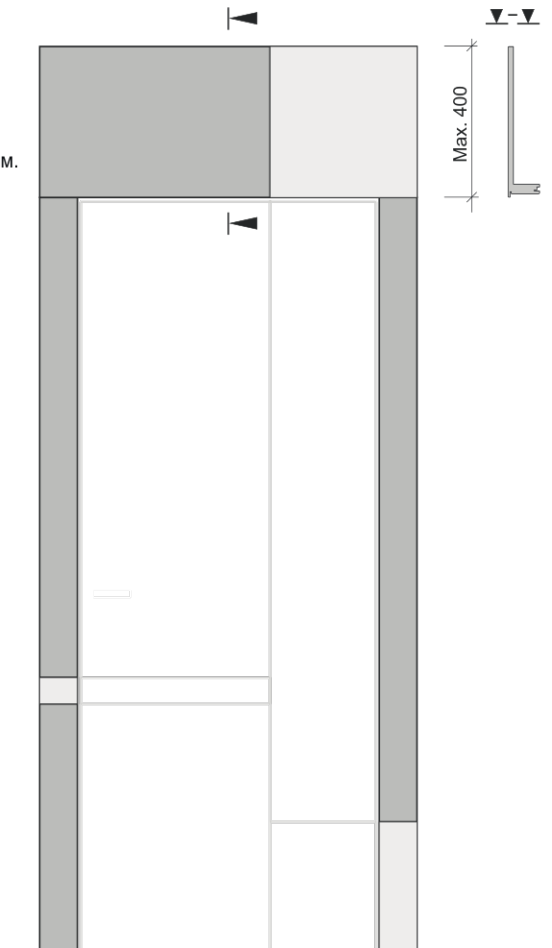

Flat Alto

Верхний наличник-панель является интегрированным в короб элементом. Стандартная высота панели :200, 250, 300, 350, 400 мм.

Flat Alto 85

Верхний наличник-панель является интегрированным в короб элементом. Стандартная высота панели :200, 250, 300, 350, 400 мм.

Для полотен Colore 85

Поверхность интегрированного наличника имеет фрезерованные углубления соответствующие рисунку полотен Colore 85.

Flat Alto 709

Верхний наличник-панель является интегрированным в короб элементом. Стандартная высота панели :200, 250, 300, 350, 400 мм.

Поверхность интегрированного наличника имеет фрезерованные углубления равномерно распределенные по всей ширине лицевой стороны короба.

Flat Largo

Короб в виде моноблока с широкой доборной частью, выполняется под требуемый размер глубины проема (толщины стены). Возможно, опционально, декорировать внутреннюю сторону доборной части филенками, соответствующими по декору выбранному полотну.

Flat inverso Alto

Верхний наличник-панель является интегрированным в короб элементом.
Стандартная высота панели :200, 250, 300, 350, 400 мм.

Flat inverso Alto 85

Верхний наличник-панель является интегрированным в короб элементом.
Стандартная высота панели :200, 250, 300, 350, 400 мм.