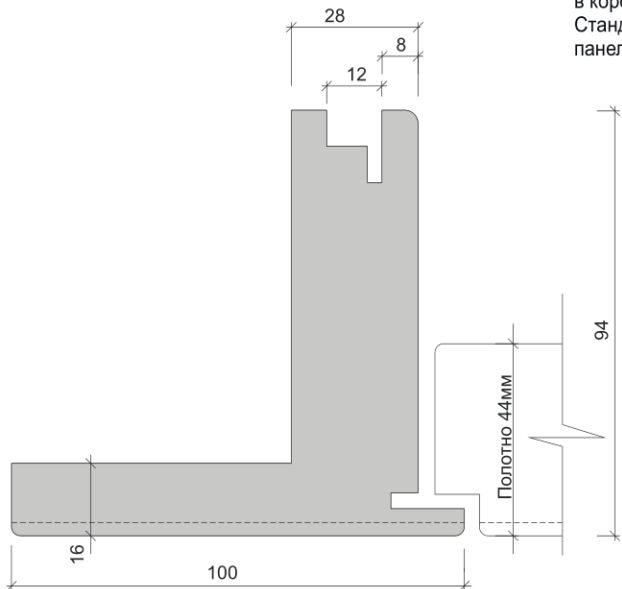

Flat Alto

Верхний наличник-панель является интегрированным в короб элементом. Стандартная высота панели :200, 250, 300, 350, 400 мм.

Flat Alto 85

Верхний наличник-панель является интегрированным в короб элементом. Стандартная высота панели :200, 250, 300, 350, 400 мм.

Для полотен Colore 85

Поверхность интегрированного наличника имеет фрезерованные углубления соответствующие рисунку полотен Colore 85.

Flat Alto 709

Верхний наличник-панель является интегрированным в короб элементом. Стандартная высота панели :200, 250, 300, 350, 400 мм.

Поверхность интегрированного наличника имеет фрезерованные углубления равномерно распределенные по всей ширине лицевой стороны короба.

Flat Largo

Короб в виде моноблока с широкой доборной частью, выполняется под требуемый размер глубины проема (толщины стены). Возможно, опционально, декорировать внутреннюю сторону доборной части филенками, соответствующими по декору выбранному полотну.

Flat inverso Alto

Верхний наличник-панель является интегрированным в короб элементом.
Стандартная высота панели :200, 250, 300, 350, 400 мм.

Flat inverso Alto 85

Верхний наличник-панель является интегрированным в короб элементом.
Стандартная высота панели :200, 250, 300, 350, 400 мм.