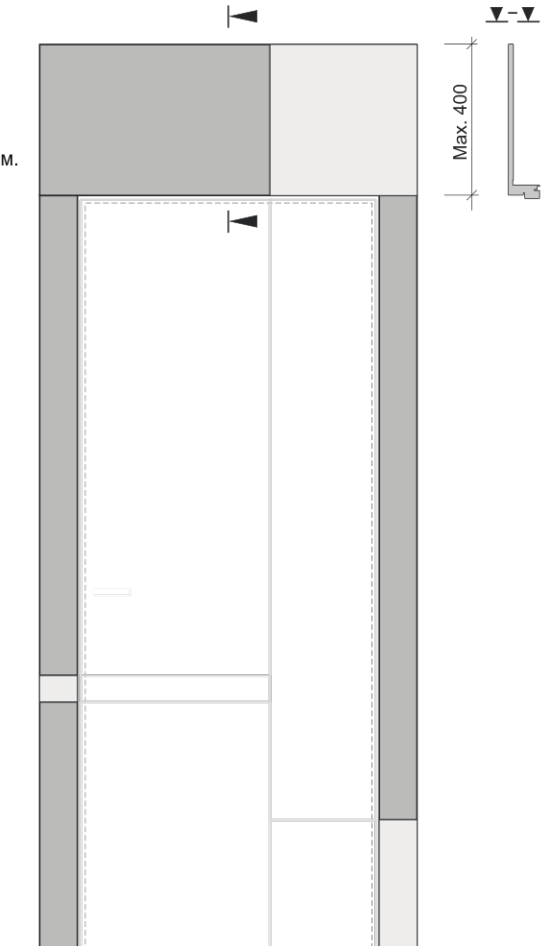

Стыковка короба 45 гр.

Стыковка короба 90 гр.

Telescopico Modern

Telescopico Classic

Flat

Flat (100)

Telescopico inverso

Flat inverso

Flat Alto

Верхний наличник-панель является интегрированным в короб элементом. Стандартная высота панели :200, 250, 300, 350, 400 мм.

Flat Alto 85

Верхний наличник-панель является интегрированным в короб элементом. Стандартная высота панели :200, 250, 300, 350, 400 мм.

Для полотен Colore 85

Поверхность интегрированного наличника имеет фрезерованные углубления соответствующие рисунку полотен Colore 85.

Flat Alto 709

Верхний наличник-панель является интегрированным в короб элементом. Стандартная высота панели :200, 250, 300, 350, 400 мм.

Поверхность интегрированного наличника имеет фрезерованные углубления равномерно распределенные по всей ширине лицевой стороны короба.

Flat Largo

Короб в виде моноблока с широкой доборной частью, выполняется под требуемый размер глубины проема (толщины стены). Возможно, опционально, декорировать внутреннюю сторону доборной части филенками, соответствующими по декору выбранному полотну.