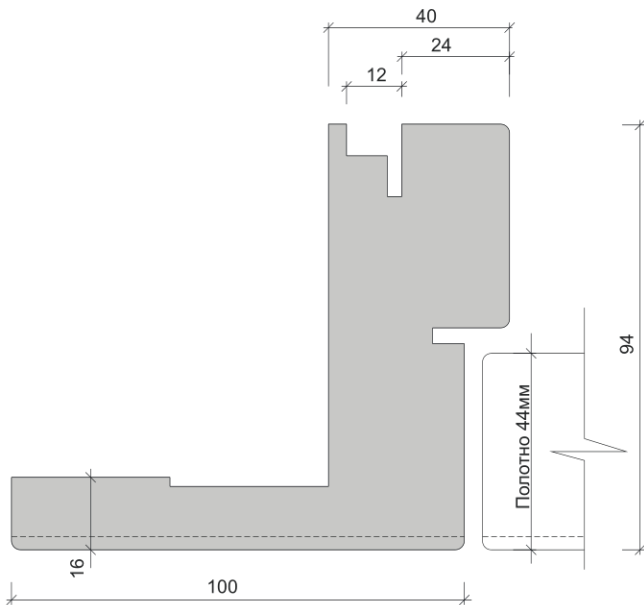

Для полотен Colore 85

Поверхность интегрированного наличника имеет фрезерованные углубления соответствующие рисунку полотен Colore 85.

Flat Alto 709

Верхний наличник-панель является интегрированным в короб элементом. Стандартная высота панели :200, 250, 300, 350, 400 мм.

Flat inverso Alto

Верхний наличник-панель является интегрированным в короб элементом.
Стандартная высота панели :200, 250, 300, 350, 400 мм.

Flat inverso Alto 85

Верхний наличник-панель является интегрированным в короб элементом.
Стандартная высота панели :200, 250, 300, 350, 400 мм.

Для полотен Colore 85

Поверхность интегрированного наличника имеет фрезерованные углубления соответствующие рисунку полотен Colore 85.

Flat 80

Для полотен Colore 80

Поверхность интегрированного наличника имеет фрезерованные углубления соответствующие рисунку полотен Colore 80.

Flat 85

Для полотен Colore 85

Поверхность интегрированного наличника имеет фрезерованные углубления соответствующие рисунку полотен Colore 85.