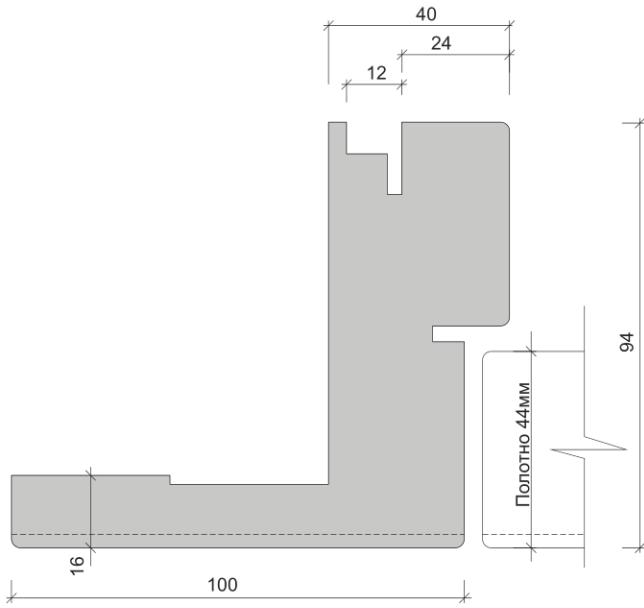

Flat 80

Для полотен Colore 80

Поверхность интегрированного наличника имеет фрезерованные углубления соответствующие рисунку полотен Colore 80.