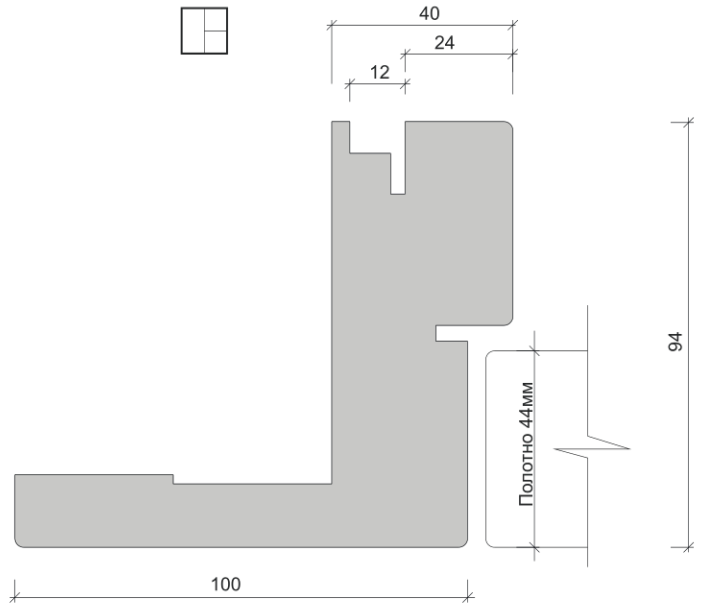

Стыковка короба 45 гр.

Стыковка короба 90 гр.

Telescopico Modern

Telescopico Classic

Flat

Flat (100)

Telescopico inverso

Flat inverso

Flat Alto

Верхний наличник-панель является интегрированным в короб элементом. Стандартная высота панели :200, 250, 300, 350, 400 мм.

Flat Alto 85

Верхний наличник-панель является интегрированным в короб элементом. Стандартная высота панели :200, 250, 300, 350, 400 мм.

Для полотен Colore 85

Поверхность интегрированного наличника имеет фрезерованные углубления соответствующие рисунку полотен Colore 85.

Flat Alto 709

Верхний наличник-панель является интегрированным в короб элементом. Стандартная высота панели :200, 250, 300, 350, 400 мм.

Flat inverso Alto

Верхний наличник-панель является интегрированным в короб элементом.
Стандартная высота панели :200, 250, 300, 350, 400 мм.

Flat inverso Alto 85

Верхний наличник-панель является интегрированным в короб элементом.
Стандартная высота панели :200, 250, 300, 350, 400 мм.