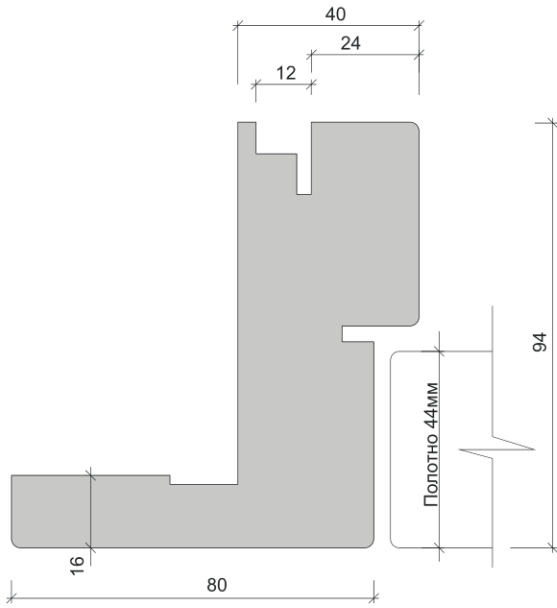

Стыковка короба 45 гр.

Стыковка короба 90 гр.

Telescopico Modern

Telescopico Classic

Flat

Flat (100)

Telescopico inverso

Flat inverso

Flat Alto

Верхний наличник-панель является интегрированным в короб элементом. Стандартная высота панели :200, 250, 300, 350, 400 мм.

Flat Alto 85

Верхний наличник-панель является интегрированным в короб элементом. Стандартная высота панели :200, 250, 300, 350, 400 мм.

Для полотен Colore 85

Поверхность интегрированного наличника имеет фрезерованные углубления соответствующие рисунку полотен Colore 85.

Flat Alto 709

Верхний наличник-панель является интегрированным в короб элементом. Стандартная высота панели :200, 250, 300, 350, 400 мм.

Flat inverso Alto

Верхний наличник-панель является интегрированным в короб элементом.
Стандартная высота панели :200, 250, 300, 350, 400 мм.

Flat inverso Alto 85

Верхний наличник-панель является интегрированным в короб элементом.
Стандартная высота панели :200, 250, 300, 350, 400 мм.