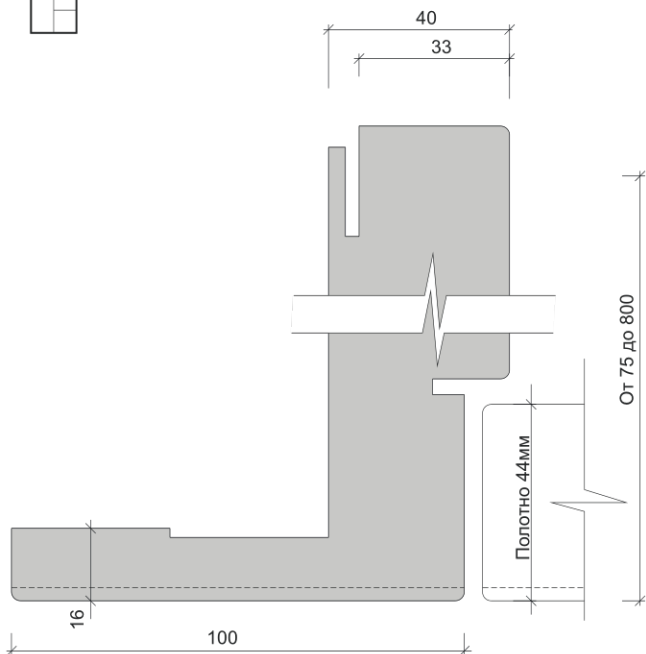

Flat Alto

Верхний наличник-панель является интегрированным в короб элементом. Стандартная высота панели :200, 250, 300, 350, 400 мм.

Flat Alto 85

Верхний наличник-панель является интегрированным в короб элементом. Стандартная высота панели :200, 250, 300, 350, 400 мм.

Для полотен Colore 85

Поверхность интегрированного наличника имеет фрезерованные углубления соответствующие рисунку полотен Colore 85.

Flat Alto 709

Верхний наличник-панель является интегрированным в короб элементом. Стандартная высота панели :200, 250, 300, 350, 400 мм.

Поверхность интегрированного наличника имеет фрезерованные углубления равномерно распределенные по всей ширине лицевой стороны короба.

Flat Largo

Короб в виде моноблока с широкой доборной частью, выполняется под требуемый размер глубины проема (толщины стены). Возможно, опционально, декорировать внутреннюю сторону доборной части филенками, соответствующими по декору выбранному полотну.

Flat inverso Alto

Верхний наличник-панель является интегрированным в короб элементом.
Стандартная высота панели :200, 250, 300, 350, 400 мм.

Flat inverso Alto 85

Верхний наличник-панель является интегрированным в короб элементом.
Стандартная высота панели :200, 250, 300, 350, 400 мм.