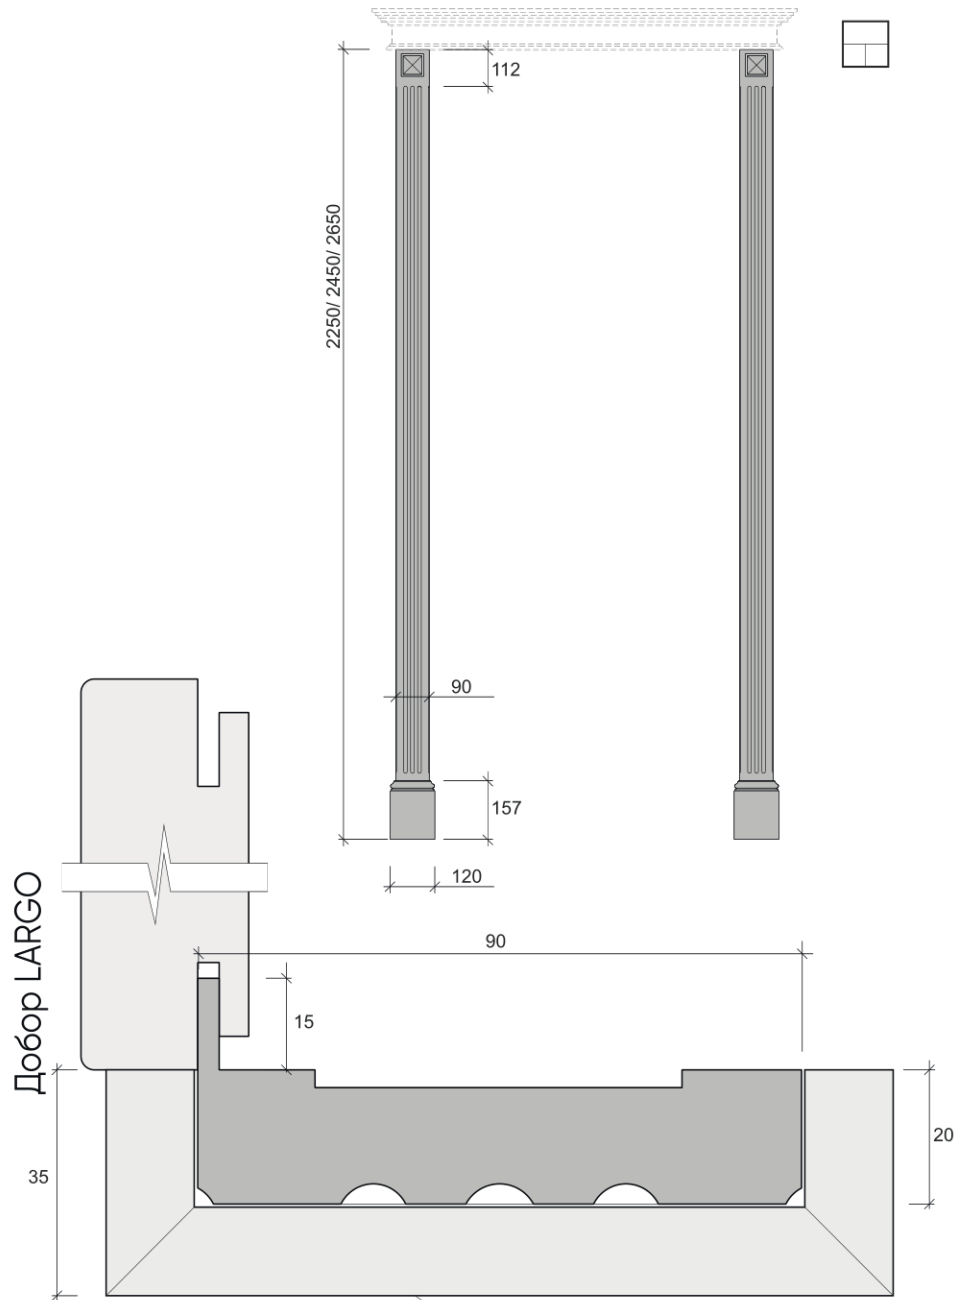

Наличник 709

Наличник 791

Наличник-Стоевая K10

Наличник-Столбовая Tavola

При монтаже на тыльную сторону дверного блока Столбовая Tavola может сочетаться только с добором Largo или с коробом Largo (в связи с конструктивными особенностями цоколя).