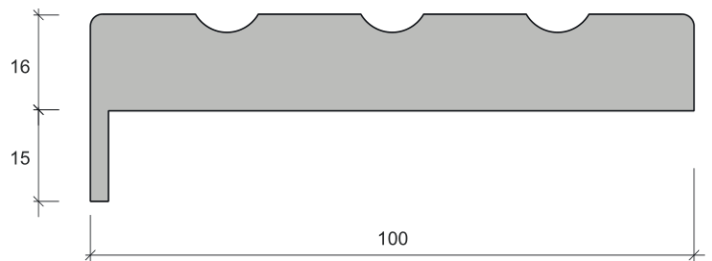

Наличник 709

Наличник 791

Наличник-Стоевая K10

Наличник-Столбовая Tavola

При монтаже на тыльную сторону дверного блока Столбовая Tavola может сочетаться только с добором Largo или с коробом Largo (в связи с конструктивными особенностями цоколя).