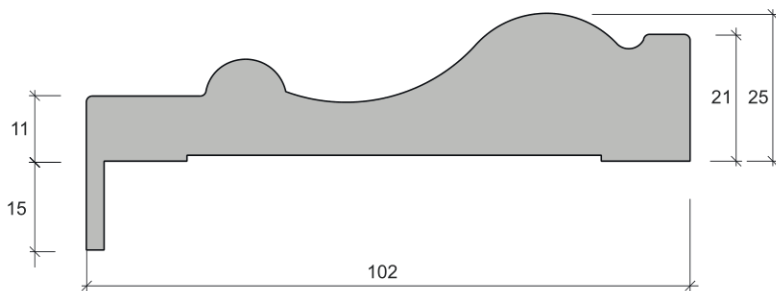

Наличник 214

Наличник 553

Наличник 410

Наличник 370

Стыковка наличника 45 гр.

Стыковка 90 гр.

Наличник 215

Наличник 816

Наличник 709

Наличник 791

Наличник-Стоевая K10

Наличник-Столбовая Tavola

При монтаже на тыльную сторону дверного блока Столбовая Tavola может сочетаться только с добором Largo или с коробом Largo (в связи с конструктивными особенностями цоколя).