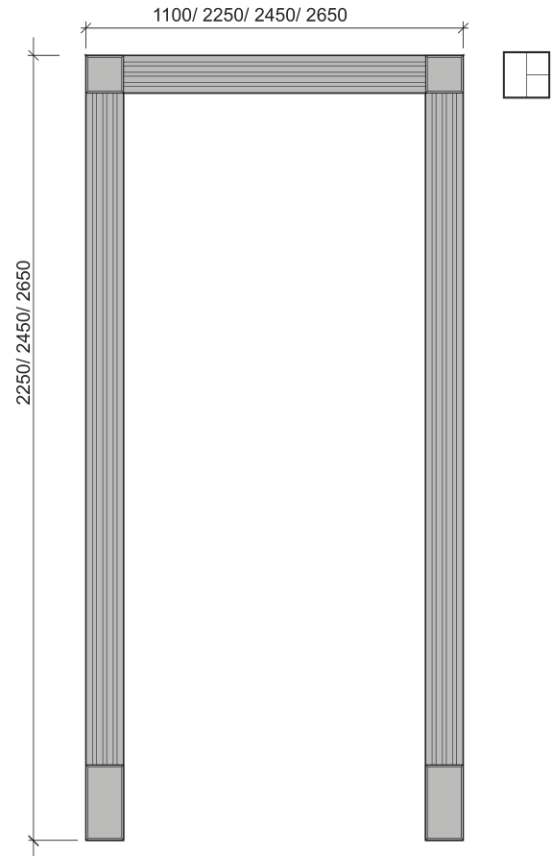

Наличник 214

Наличник 553

Наличник 410

Наличник 370

Стыковка наличника 45 гр.

Стыковка 90 гр.

Наличник 215

Наличник 816

Наличник 709

Наличник 791

Наличник-Стоевая K10

Наличник-Столбовая Tavola

При монтаже на тыльную сторону дверного блока Столбовая Tavola может сочетаться только с добором Largo или с коробом Largo (в связи с конструктивными особенностями цоколя).