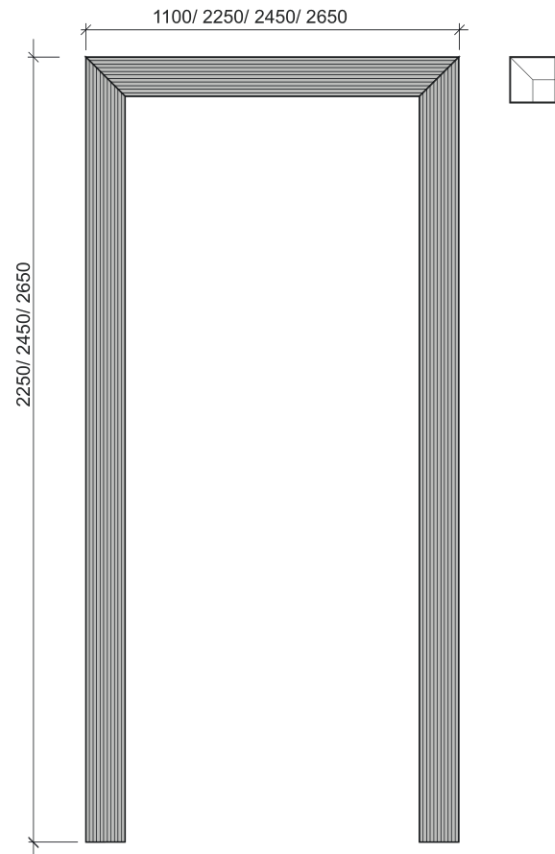

Наличник 214

Наличник 553

Наличник 410

Наличник 370

Стыковка наличника 45 гр.

Стыковка 90 гр.

Наличник 215

Наличник 816

Наличник 709

Наличник 791

Наличник-Стоевая K10

Наличник-Столбовая Tavola

При монтаже на тыльную сторону дверного блока Столбовая Tavola может сочетаться только с добором Largo или с коробом Largo (в связи с конструктивными особенностями цоколя).