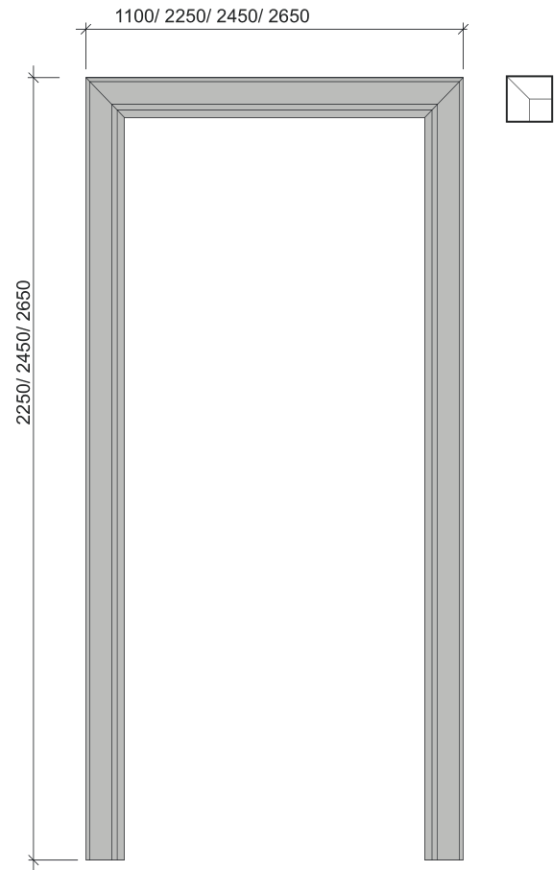

Наличник 214

Наличник 553

Наличник 410

Наличник 370

Стыковка наличника 45 гр.

Стыковка 90 гр.

Наличник 215

Наличник 816

Наличник 709

Наличник 791

Наличник-Стоевая K10

Наличник-Столбовая Tavola

При монтаже на тыльную сторону дверного блока Столбовая Tavola может сочетаться только с добором Largo или с коробом Largo (в связи с конструктивными особенностями цоколя).