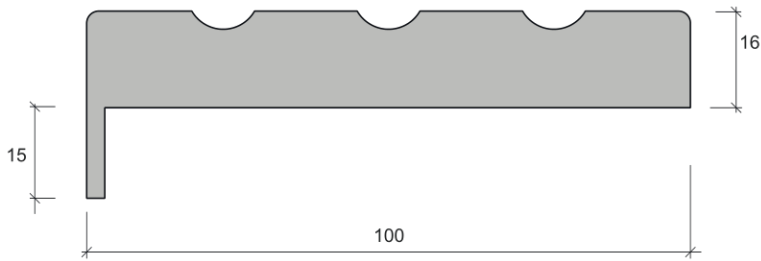

Наличник 214

Наличник 553

Наличник 410

Наличник 370

Стыковка наличника 45 гр.

Стыковка 90 гр.

Наличник 215

Наличник 816

Наличник 709

Наличник 791

Наличник-Стоевая K10

Наличник-Столбовая Tavola

При монтаже на тыльную сторону дверного блока Столбовая Tavola может сочетаться только с добором Largo или с коробом Largo (в связи с конструктивными особенностями цоколя).