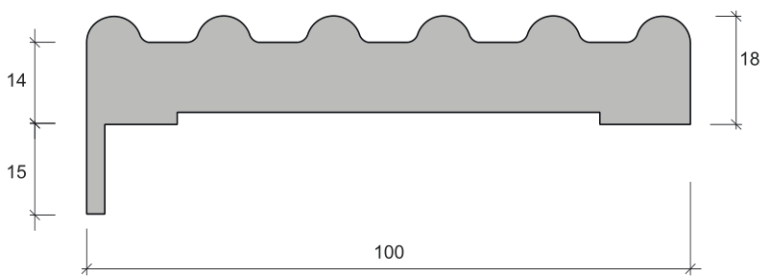

Наличник 214

Наличник 553

Наличник 410

Наличник 370

Стыковка наличника 45 гр.

Стыковка 90 гр.

Наличник 215

Наличник 816

Наличник 709

Наличник 791

Наличник-Стоевая K10

Наличник-Столбовая Tavola

При монтаже на тыльную сторону дверного блока Столбовая Tavola может сочетаться только с добором Largo или с коробом Largo (в связи с конструктивными особенностями цоколя).