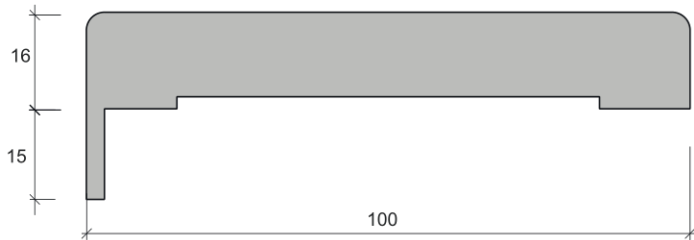

Наличник 214

Наличник 553

Наличник 410

Наличник 370

Стыковка наличника 45 гр.

Стыковка 90 гр.

Наличник 215

Наличник 816

Наличник 709

Наличник 791

Наличник-Стоевая K10

Наличник-Столбовая Tavola

При монтаже на тыльную сторону дверного блока Столбовая Tavola может сочетаться только с добором Largo или с коробом Largo (в связи с конструктивными особенностями цоколя).