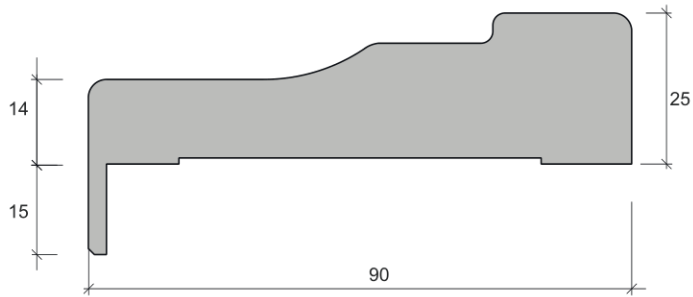

Наличник 214

Наличник 553

Наличник 410

Наличник 370

Стыковка наличника 45 гр.

Стыковка 90 гр.

Наличник 215

Наличник 816

Наличник 709

Наличник 791

Наличник-Стоевая K10

Наличник-Столбовая Tavola

При монтаже на тыльную сторону дверного блока Столбовая Tavola может сочетаться только с добором Largo или с коробом Largo (в связи с конструктивными особенностями цоколя).