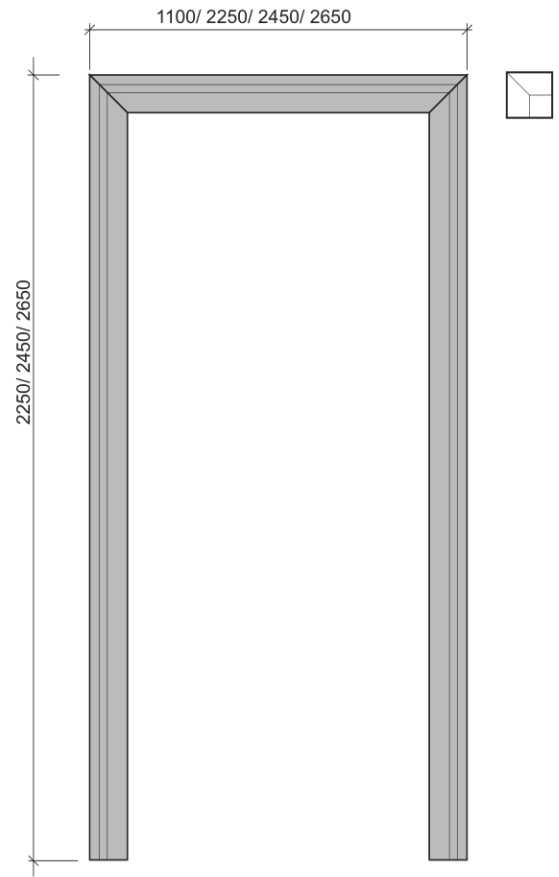

Наличник 214

Наличник 553

Наличник 410

Наличник 370

Стыковка наличника 45 гр.

Стыковка 90 гр.

Наличник 215

Наличник 816

Наличник 709

Наличник 791

Наличник-Стоевая K10

Наличник-Столбовая Tavola

При монтаже на тыльную сторону дверного блока Столбовая Tavola может сочетаться только с добором Largo или с коробом Largo (в связи с конструктивными особенностями цоколя).