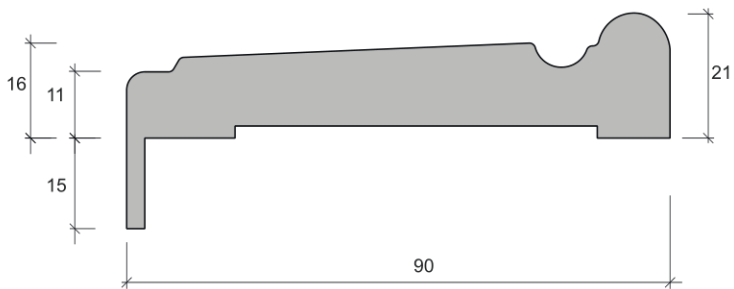

Наличник 214

Наличник 553

Наличник 410

Наличник 370

Стыковка наличника 45 гр.

Стыковка 90 гр.

Наличник 215

Наличник 816

Наличник 709

Наличник 791

Наличник-Стоевая K10

Наличник-Столбовая Tavola

При монтаже на тыльную сторону дверного блока Столбовая Tavola может сочетаться только с добором Largo или с коробом Largo (в связи с конструктивными особенностями цоколя).