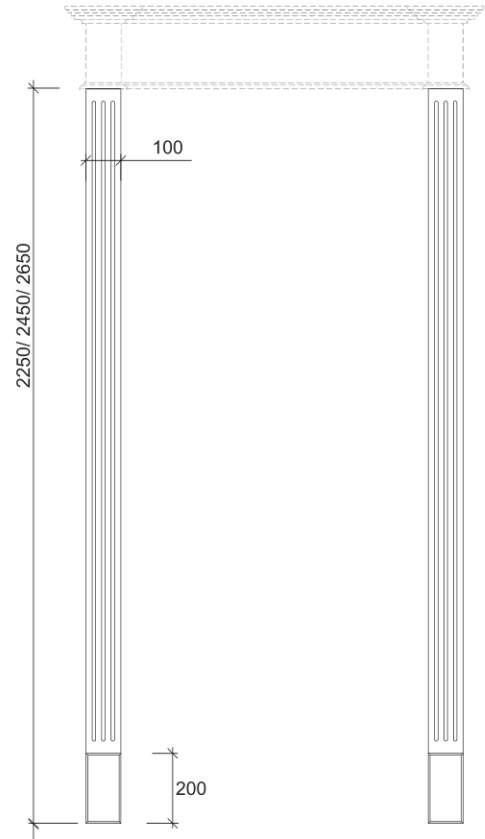

Наличник 709

Наличник 791

Наличник-Стоевая K10

Наличник-Столбовая Tavola

При монтаже на тыльную сторону дверного блока Столбовая Tavola может сочетаться только с добором Largo или с коробом Largo (в связи с конструктивными особенностями цоколя).