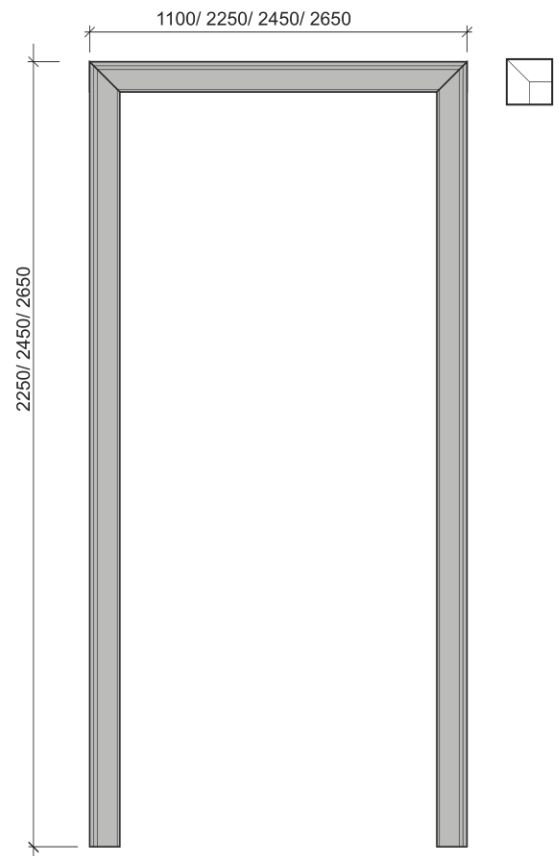

Наличник 214

Наличник 553

Наличник 410

Наличник 370

Стыковка наличника 45 гр.

Стыковка 90 гр.

Наличник 215

Наличник 816

Наличник 709

Наличник 791

Наличник-Стоевая K10

Наличник-Столбовая Tavola

При монтаже на тыльную сторону дверного блока Столбовая Tavola может сочетаться только с добором Largo или с коробом Largo (в связи с конструктивными особенностями цоколя).