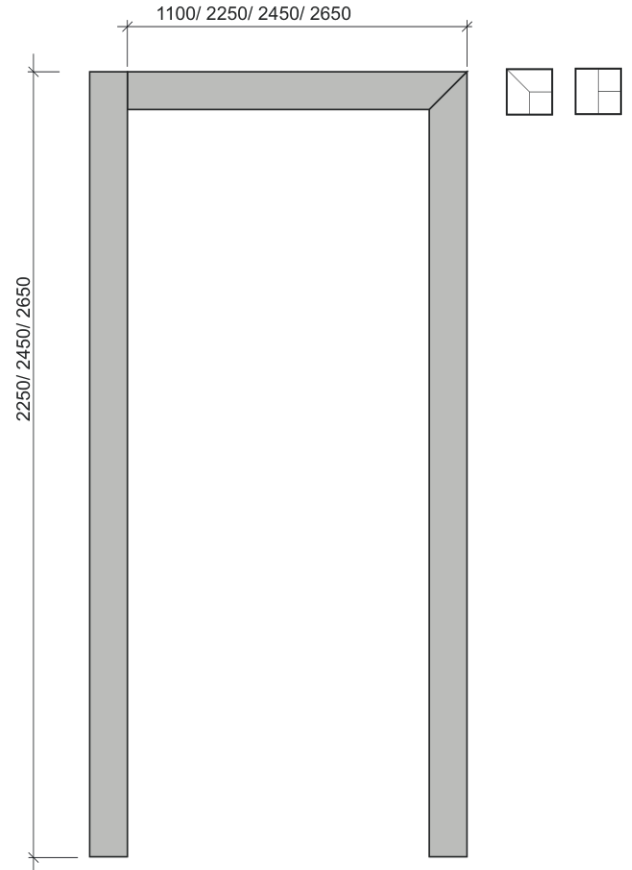

Наличник 214

Наличник 553

Наличник 410

Наличник 370

Стыковка наличника 45 гр.

Стыковка 90 гр.

Наличник 215

Наличник 816

Наличник 709

Наличник 791

Наличник-Стоевая K10

Наличник-Столбовая Tavola

При монтаже на тыльную сторону дверного блока Столбовая Tavola может сочетаться только с добором Largo или с коробом Largo (в связи с конструктивными особенностями цоколя).