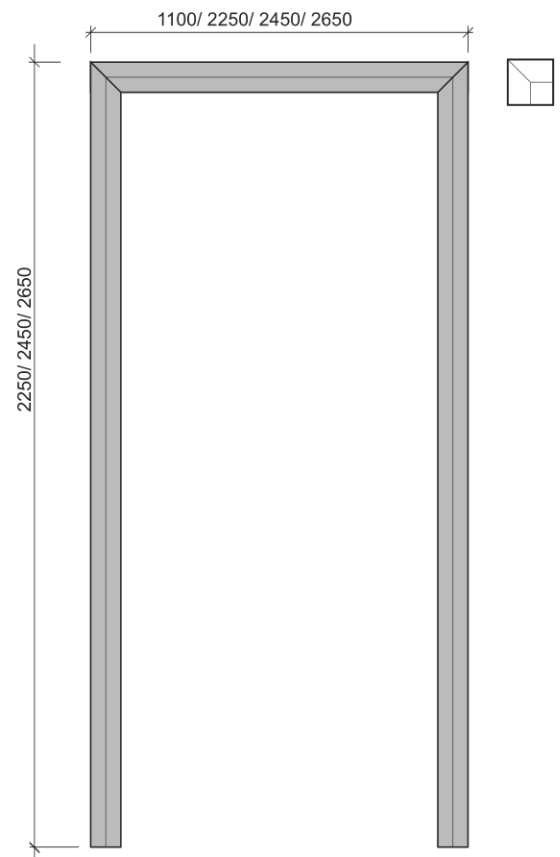

Наличник 214

Наличник 553

Наличник 410

Наличник 370

Стыковка наличника 45 гр.

Стыковка 90 гр.

Наличник 215

Наличник 816

Наличник 709

Наличник 791

Наличник-Стоевая K10

Наличник-Столбовая Tavola

При монтаже на тыльную сторону дверного блока Столбовая Tavola может сочетаться только с добором Largo или с коробом Largo (в связи с конструктивными особенностями цоколя).