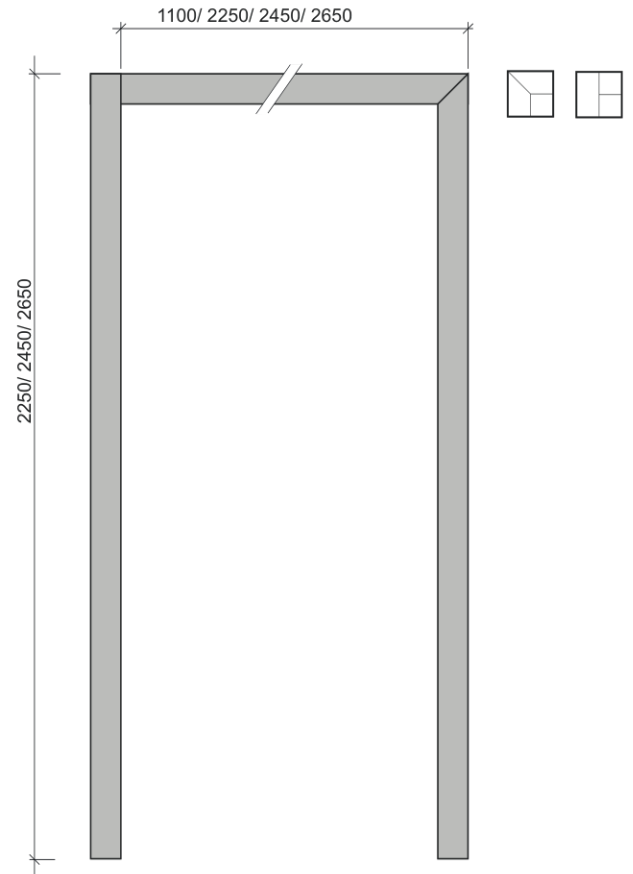

Наличник 214

Наличник 553

Наличник 410

Наличник 370

Стыковка наличника 45 гр.

Стыковка 90 гр.

Наличник 215

Наличник 816

Наличник 709

Наличник 791

Наличник-Стоевая K10

Наличник-Столбовая Tavola

При монтаже на тыльную сторону дверного блока Столбовая Tavola может сочетаться только с добором Largo или с коробом Largo (в связи с конструктивными особенностями цоколя).