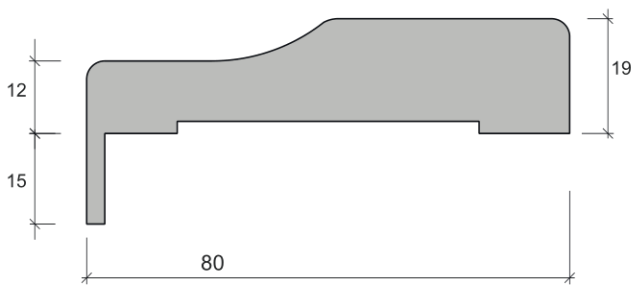

Наличник 214

Наличник 553

Наличник 410

Наличник 370

Стыковка наличника 45 гр.

Стыковка 90 гр.

Наличник 215

Наличник 816

Наличник 709

Наличник 791

Наличник-Стоевая K10

Наличник-Столбовая Tavola

При монтаже на тыльную сторону дверного блока Столбовая Tavola может сочетаться только с добором Largo или с коробом Largo (в связи с конструктивными особенностями цоколя).