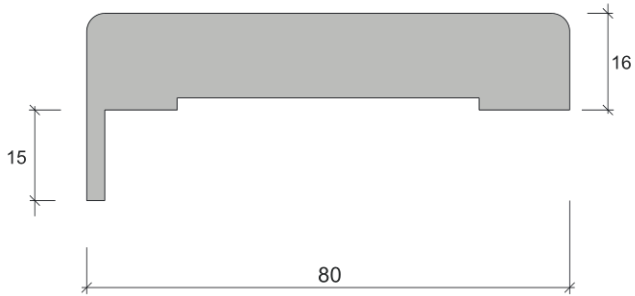

Наличник 214

Наличник 553

Наличник 410

Наличник 370

Стыковка наличника 45 гр.

Стыковка 90 гр.

Наличник 215

Наличник 816

Наличник 709

Наличник 791

Наличник-Стоевая K10

Наличник-Столбовая Tavola

При монтаже на тыльную сторону дверного блока Столбовая Tavola может сочетаться только с добором Largo или с коробом Largo (в связи с конструктивными особенностями цоколя).