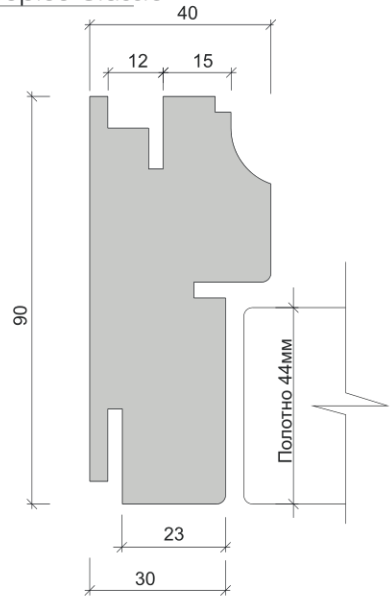

Стыковка короба 45 гр.

Стыковка короба 90 гр.

Telescopico Modern

Telescopico Classic

Flat

Flat (100)

Telescopico inverso

Flat inverso