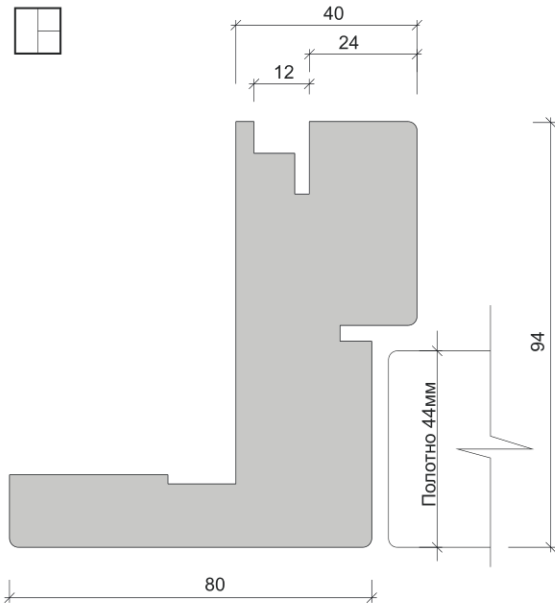

Стыковка короба 45 гр.

Стыковка короба 90 гр.

Telescopico Modern

Telescopico Classic

Flat

Flat (100)

Telescopico inverso

Flat inverso