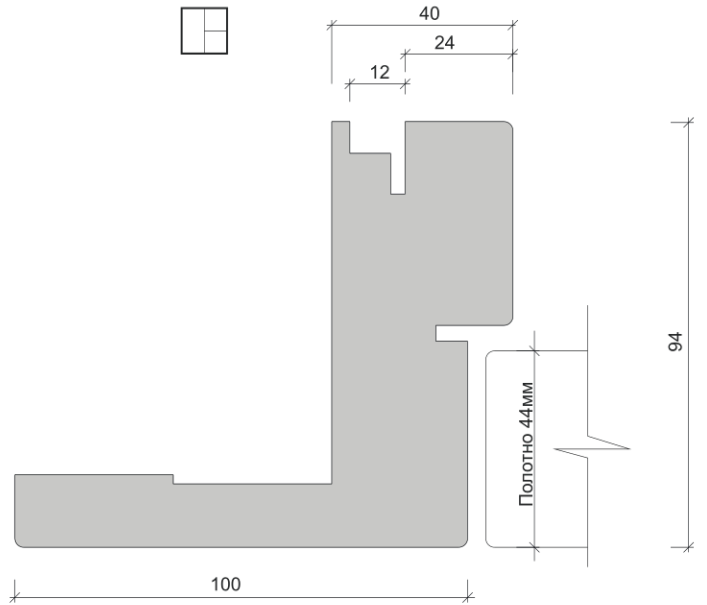

Стыковка короба 45 гр.

Стыковка короба 90 гр.

Telescopico Modern

Telescopico Classic

Flat

Flat (100)

Telescopico inverso

Flat inverso