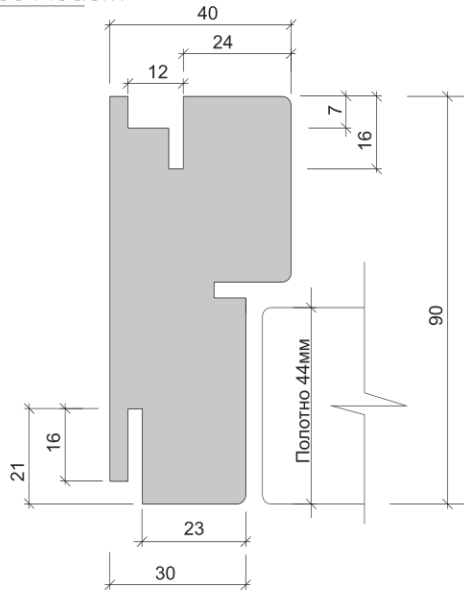

Стыковка короба 45 гр.

Стыковка короба 90 гр.

Telescopico Modern

Telescopico Classic

Flat

Flat (100)

Telescopico inverso

Flat inverso