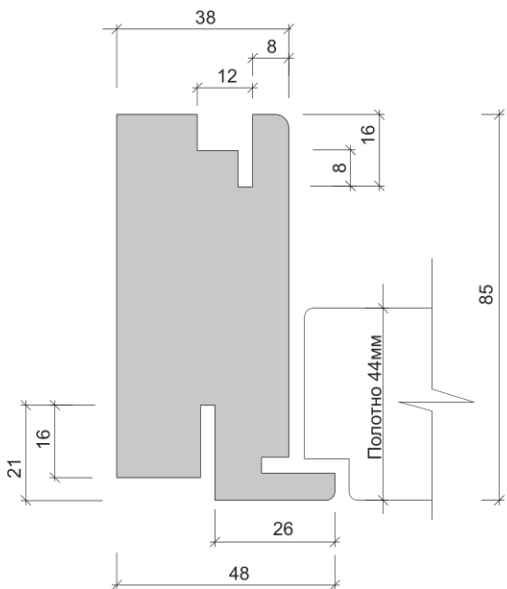

Стыковка короба 45 гр.

Стыковка короба 90 гр.

Telescopico Modern

Telescopico Classic

Flat

Flat (100)

Telescopico inverso

Flat inverso